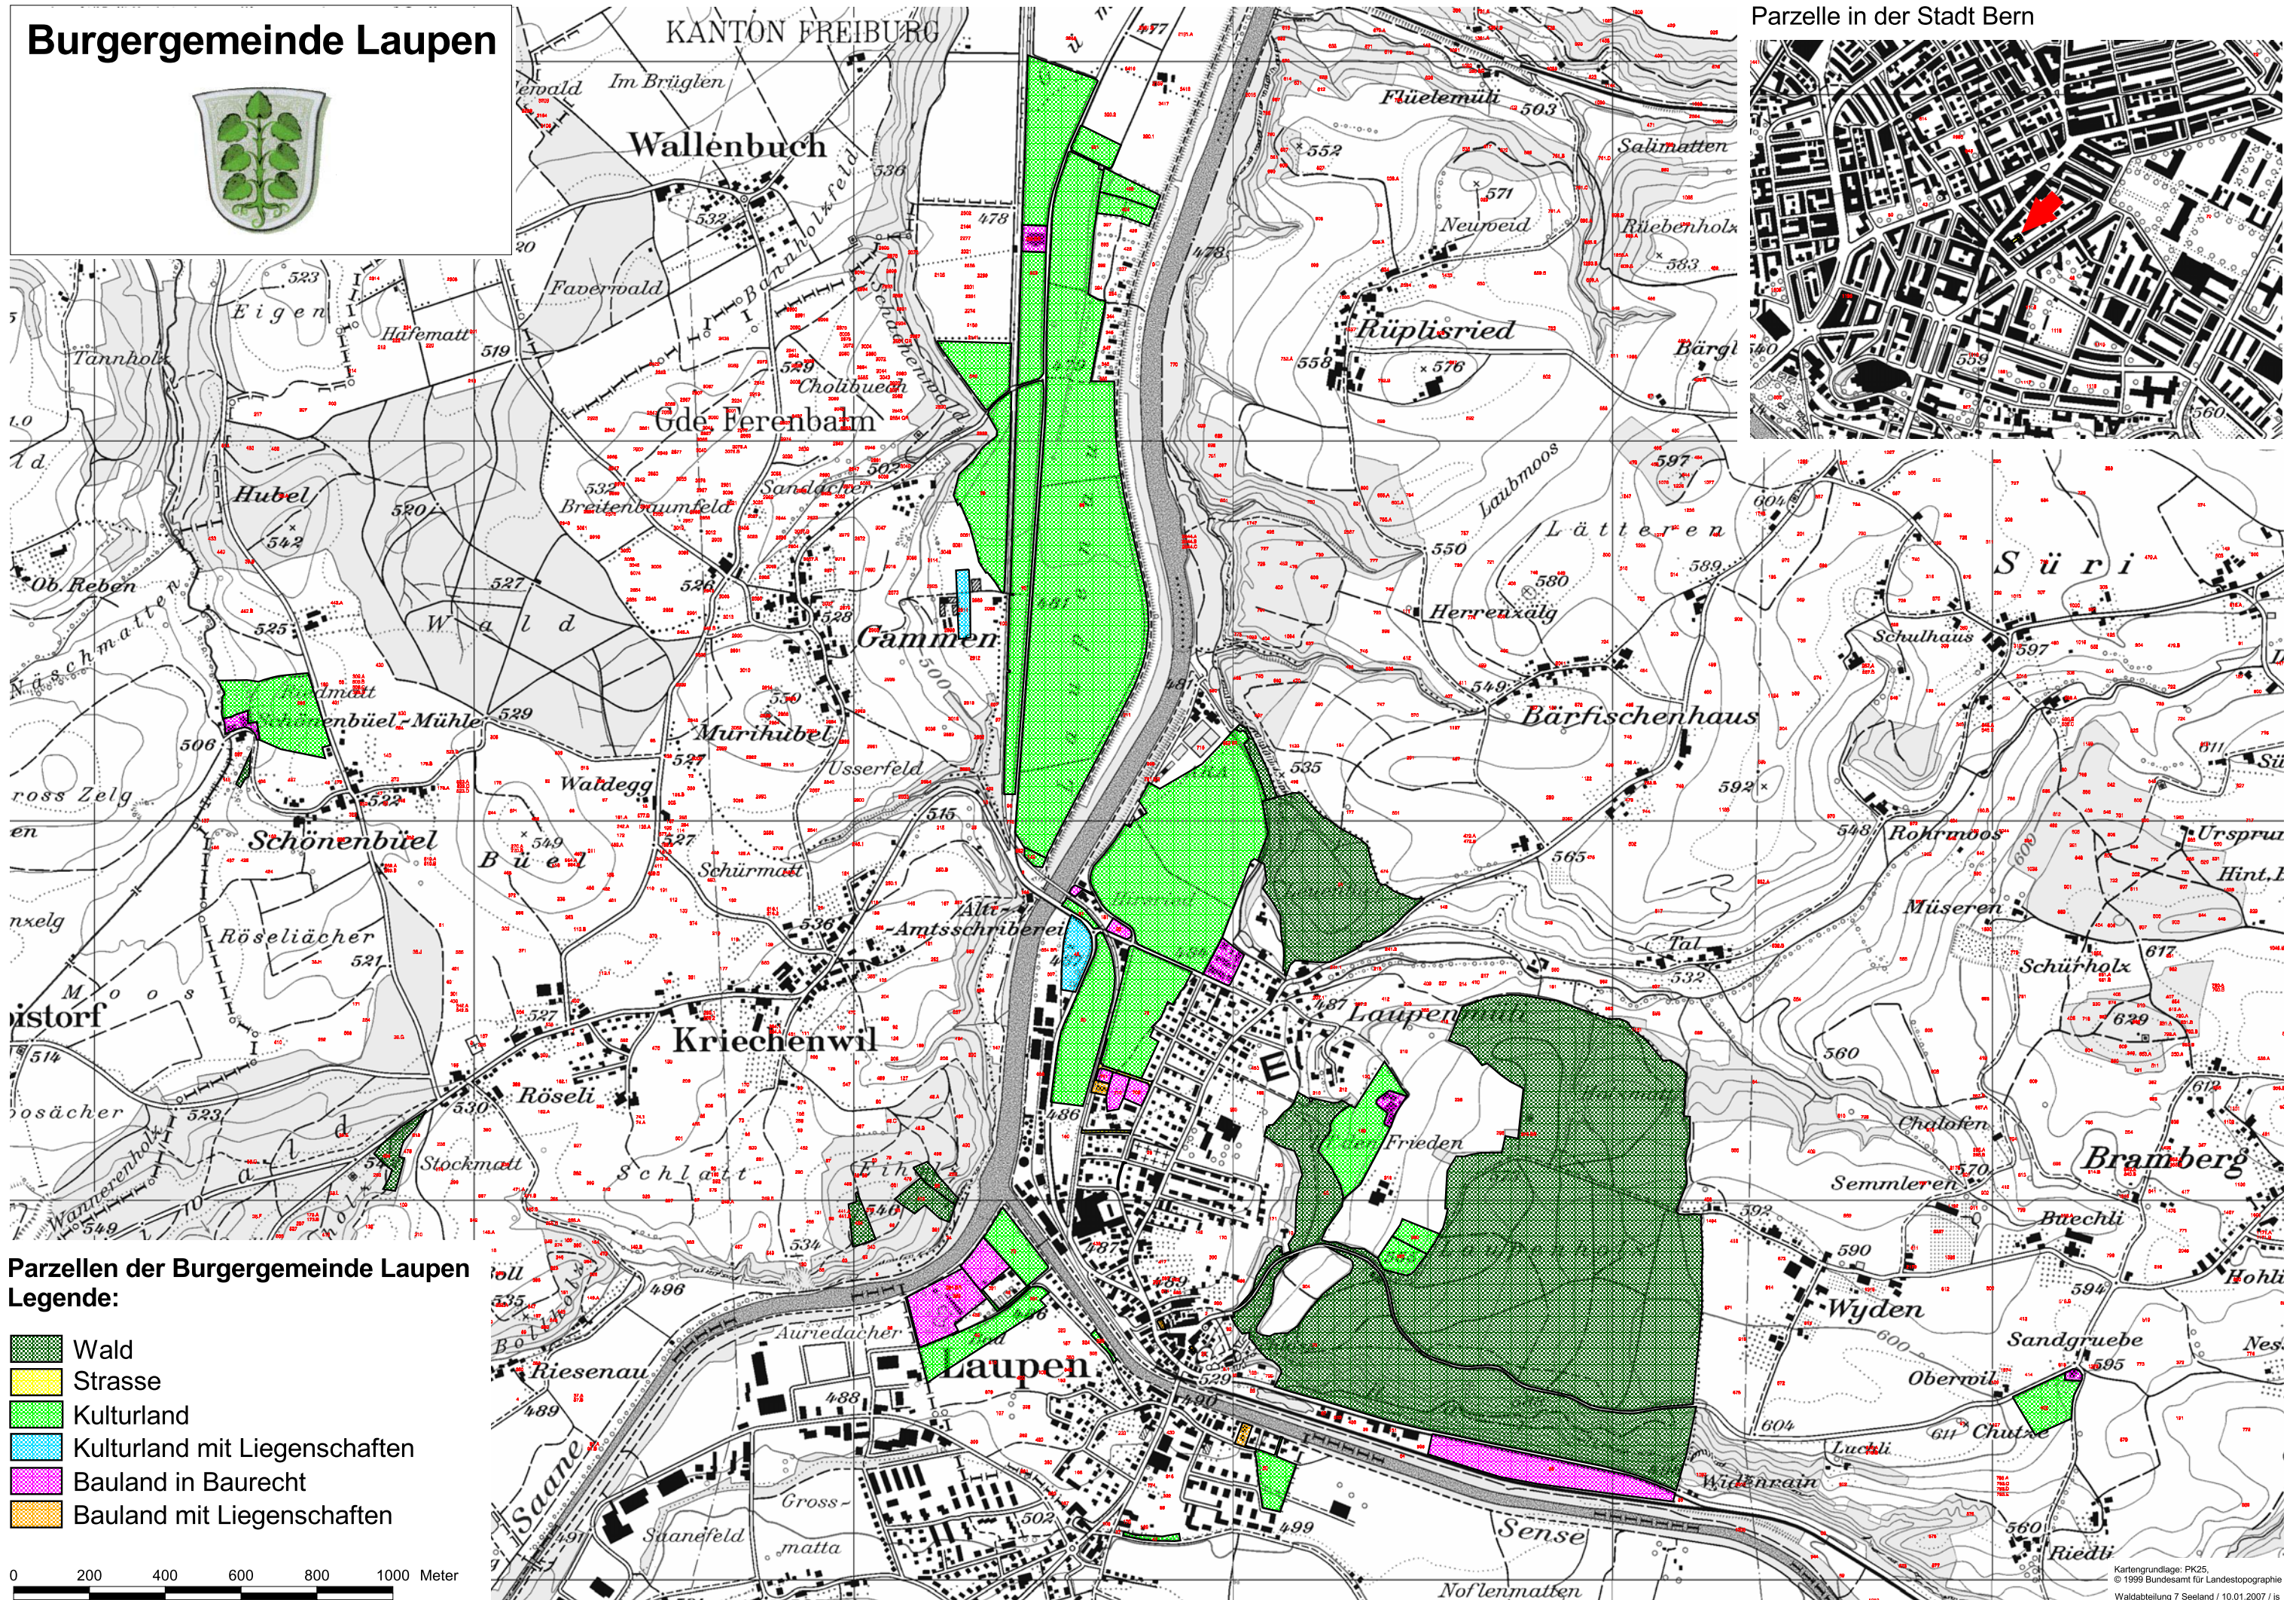

Burgergemeinde Laupen

KANTON FREIBURG

Parzelle in der Stadt Bern

Parzellen der Burgergemeinde Laupen
Legende:

- Wald
- Strasse
- Kulturland
- Kulturland mit Liegenschaften
- Bauland in Baurecht
- Bauland mit Liegenschaften

0 200 400 600 800 1000 Meter